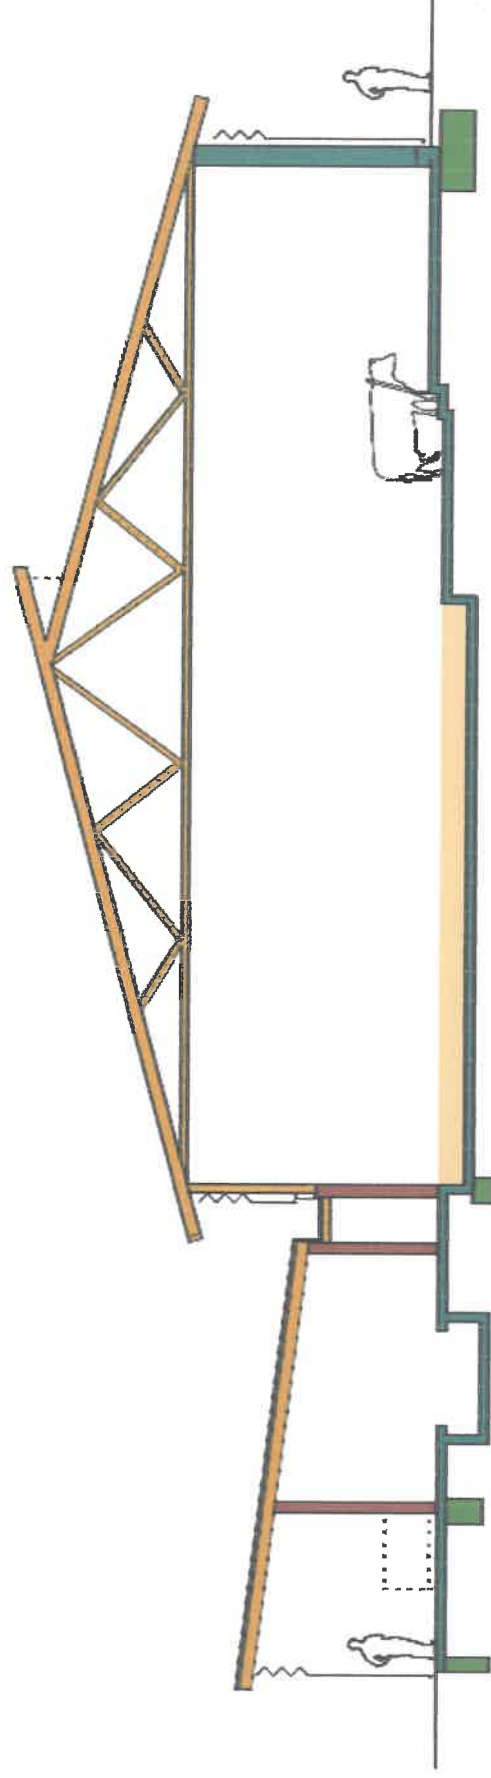

Conclusion

Recommandation des conseillers en construction