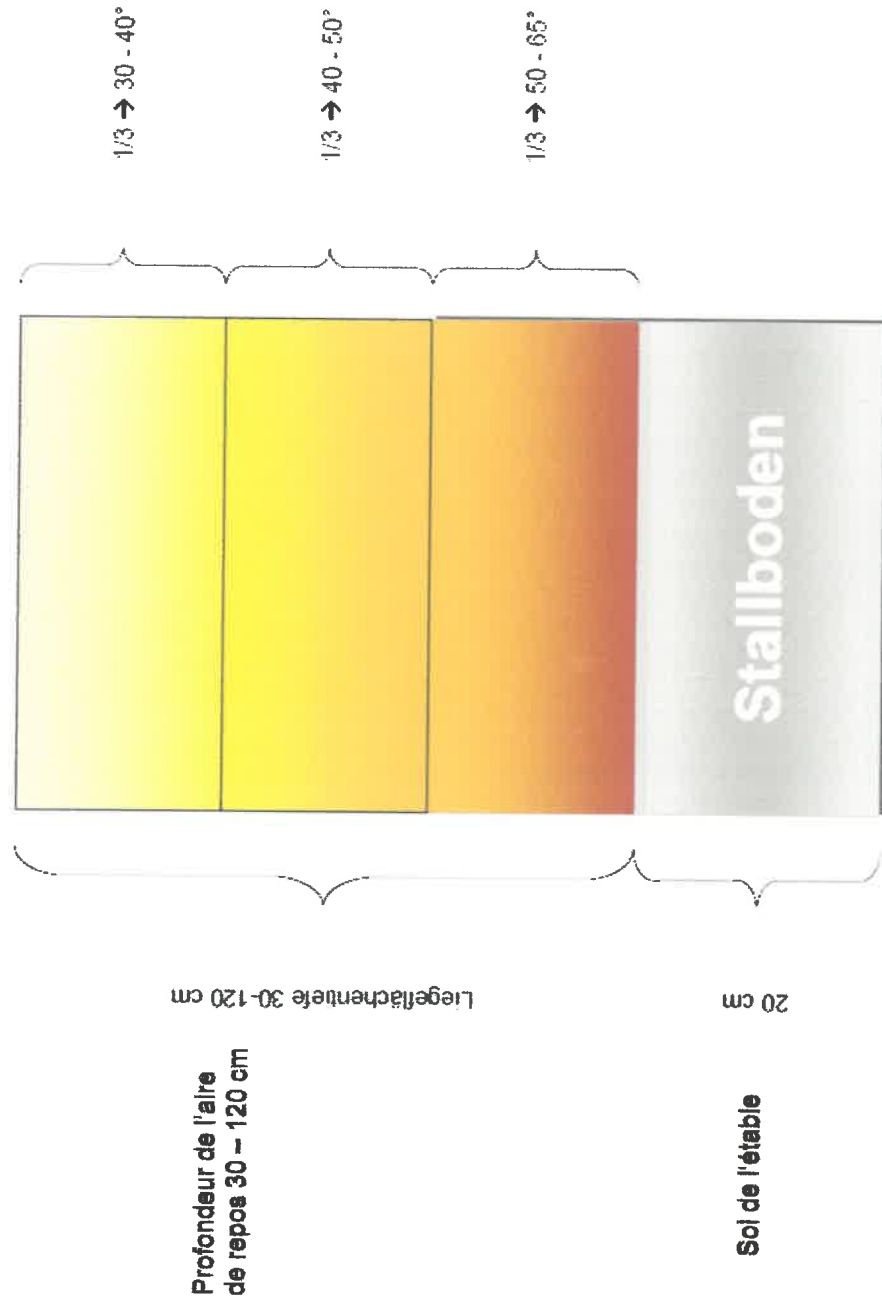

Principe du compost et de la litière compostée

Structure de l'aire de repos