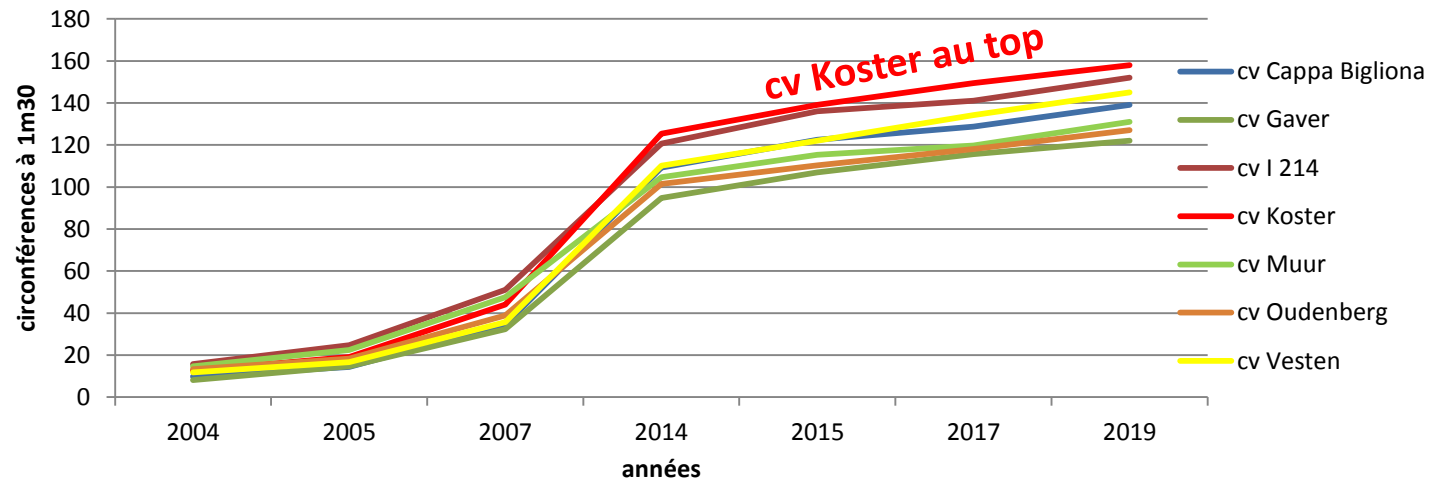

Peupleraie du BRUCH à Woellenheim - Willgotheim

Une collection de 6 cultivars (Cappa Bigliona, Gaver, Koster, Muur, Oudenberg et Vesten) installés au milieu d'une plantation de I 214. Une plantation 2003 et récoltée en 2019 soit 17 saisons de végétation.

Plantation à 8m X 8m sur 2,50 hectares en 2003
Récolte et vente de 308 M3 bois oeuvre en 2019
320 tonnes de CO2 captées

Un vallon boisé qui filtre les eaux souterraines.

Une croissance de 7,7 M3/hectare/AN