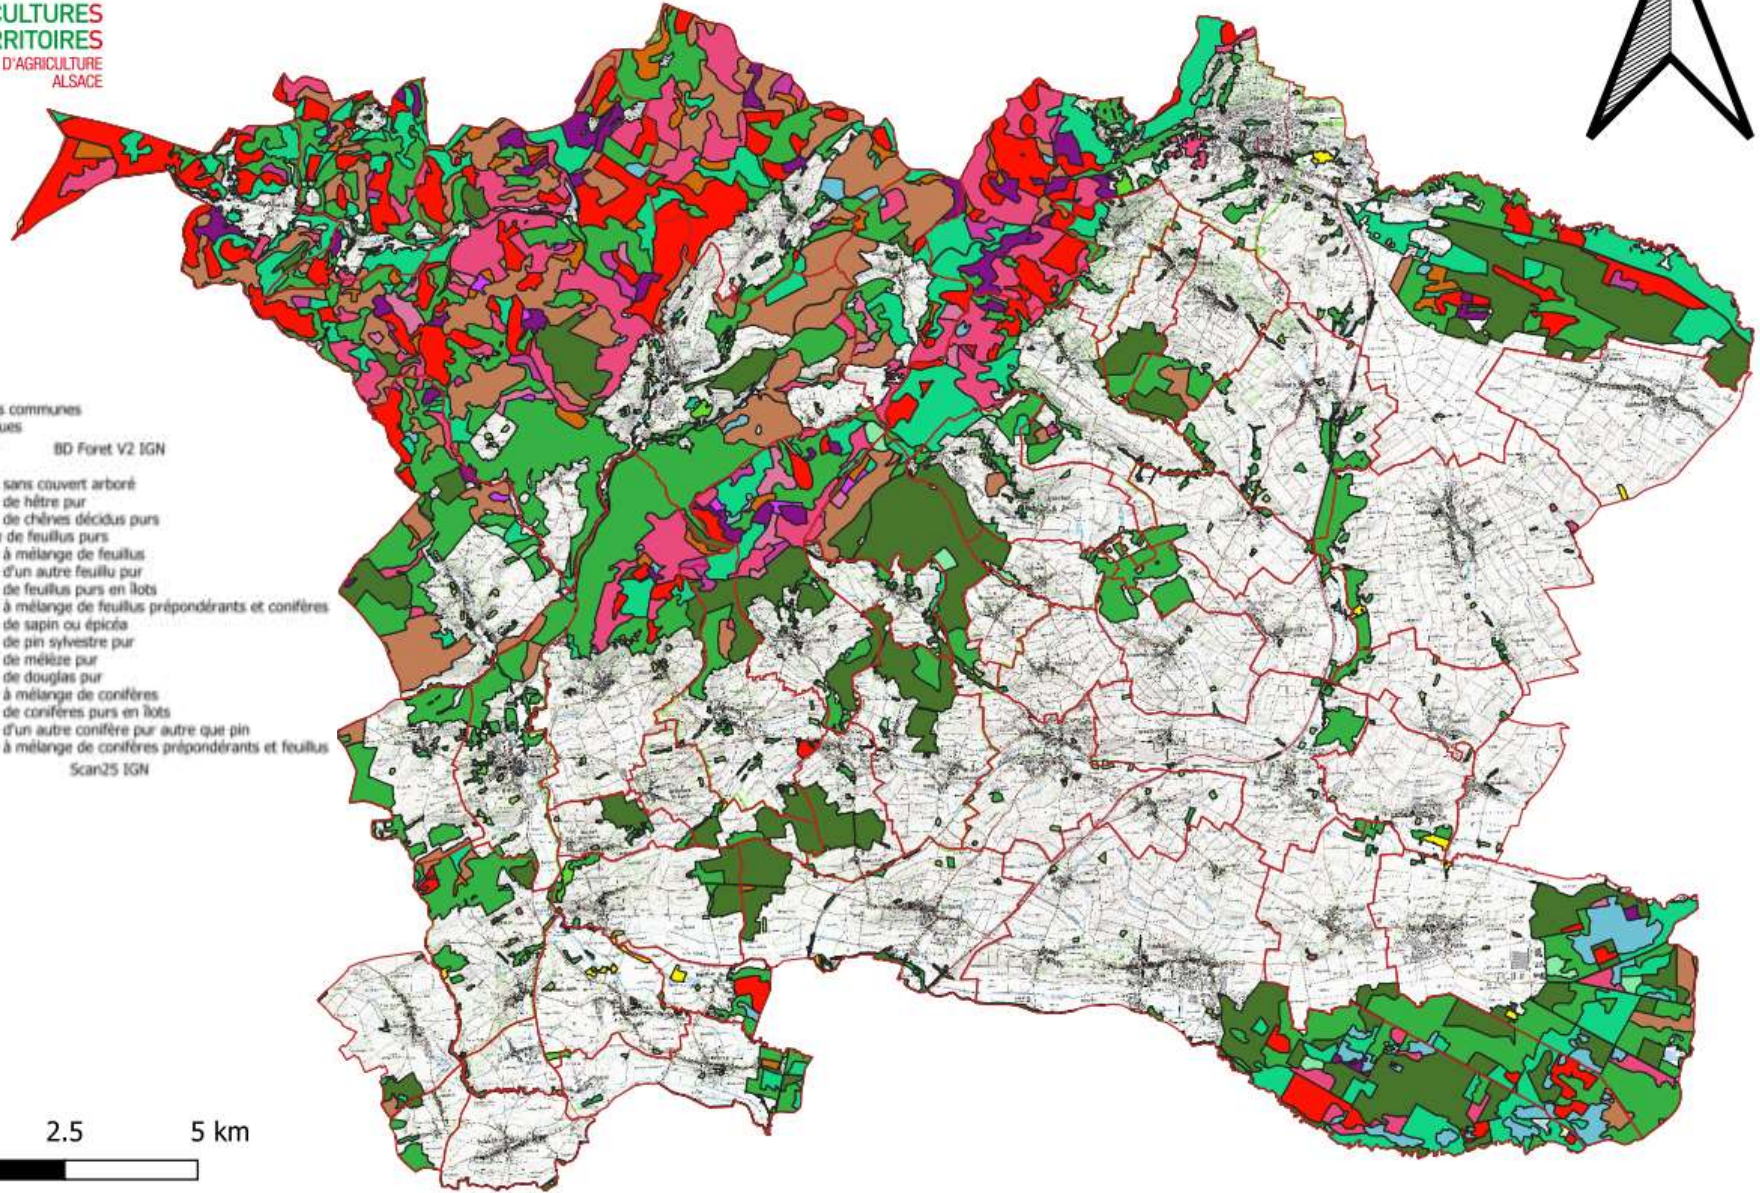

Carte du territoire de l'Outre Forêt

Légende :

 Périimètre des communes
Scan25 de l'IGN

19 295 ha de forêts (74 % de OF)
dont 4 947 ha de forêts privées
et 11 866 ha de forêts communales
et 2500 ha de forêts domaniales

31 687 parcelles forestières cadastrées
11 675 propriétaires

0 2.5 5 km

Carte du territoire de l'Outre Forêt

Légende :

- Périmètre des communes
- Forêts publiques

BD Forêt V2 IGN

- Peupleraie
- Forêt fermée sans couvert arboré
- Forêt fermée de hêtre pur
- Forêt fermée de chênes décidus purs
- Forêt ouverte de feuillus purs
- Forêt fermée à mélange de feuillus
- Forêt fermée d'un autre feuillu pur
- Forêt fermée de feuillus purs en îlots
- Forêt fermée à mélange de feuillus prépondérants et conifères
- Forêt fermée de sapin ou épicéa
- Forêt fermée de pin sylvestre pur
- Forêt fermée de mélèze pur
- Forêt fermée de douglas pur
- Forêt fermée à mélange de conifères
- Forêt fermée de conifères purs en îlots
- Forêt fermée d'un autre conifère pur autre que pin
- Forêt fermée à mélange de conifères prépondérants et feuillus

Scan2S IGN

0 2.5 5 km

Tournée du vendredi 24 juin 2022 en Outre Forêt

Rencontre et échanges : AF de Provençères et AF des Vosges du Nord

Association forestière des Vosges du Nord

20 000 hectares de forêts privées

Climat continental

800 mm par AN

Le grès

pin sylvestre – chênes – hêtre

Parc Naturel Régional des Vosges du Nord

Lynx, pic noir, Tengnalm, sonneur ventre jaune

16 millions d'arbres

Verreries et forges