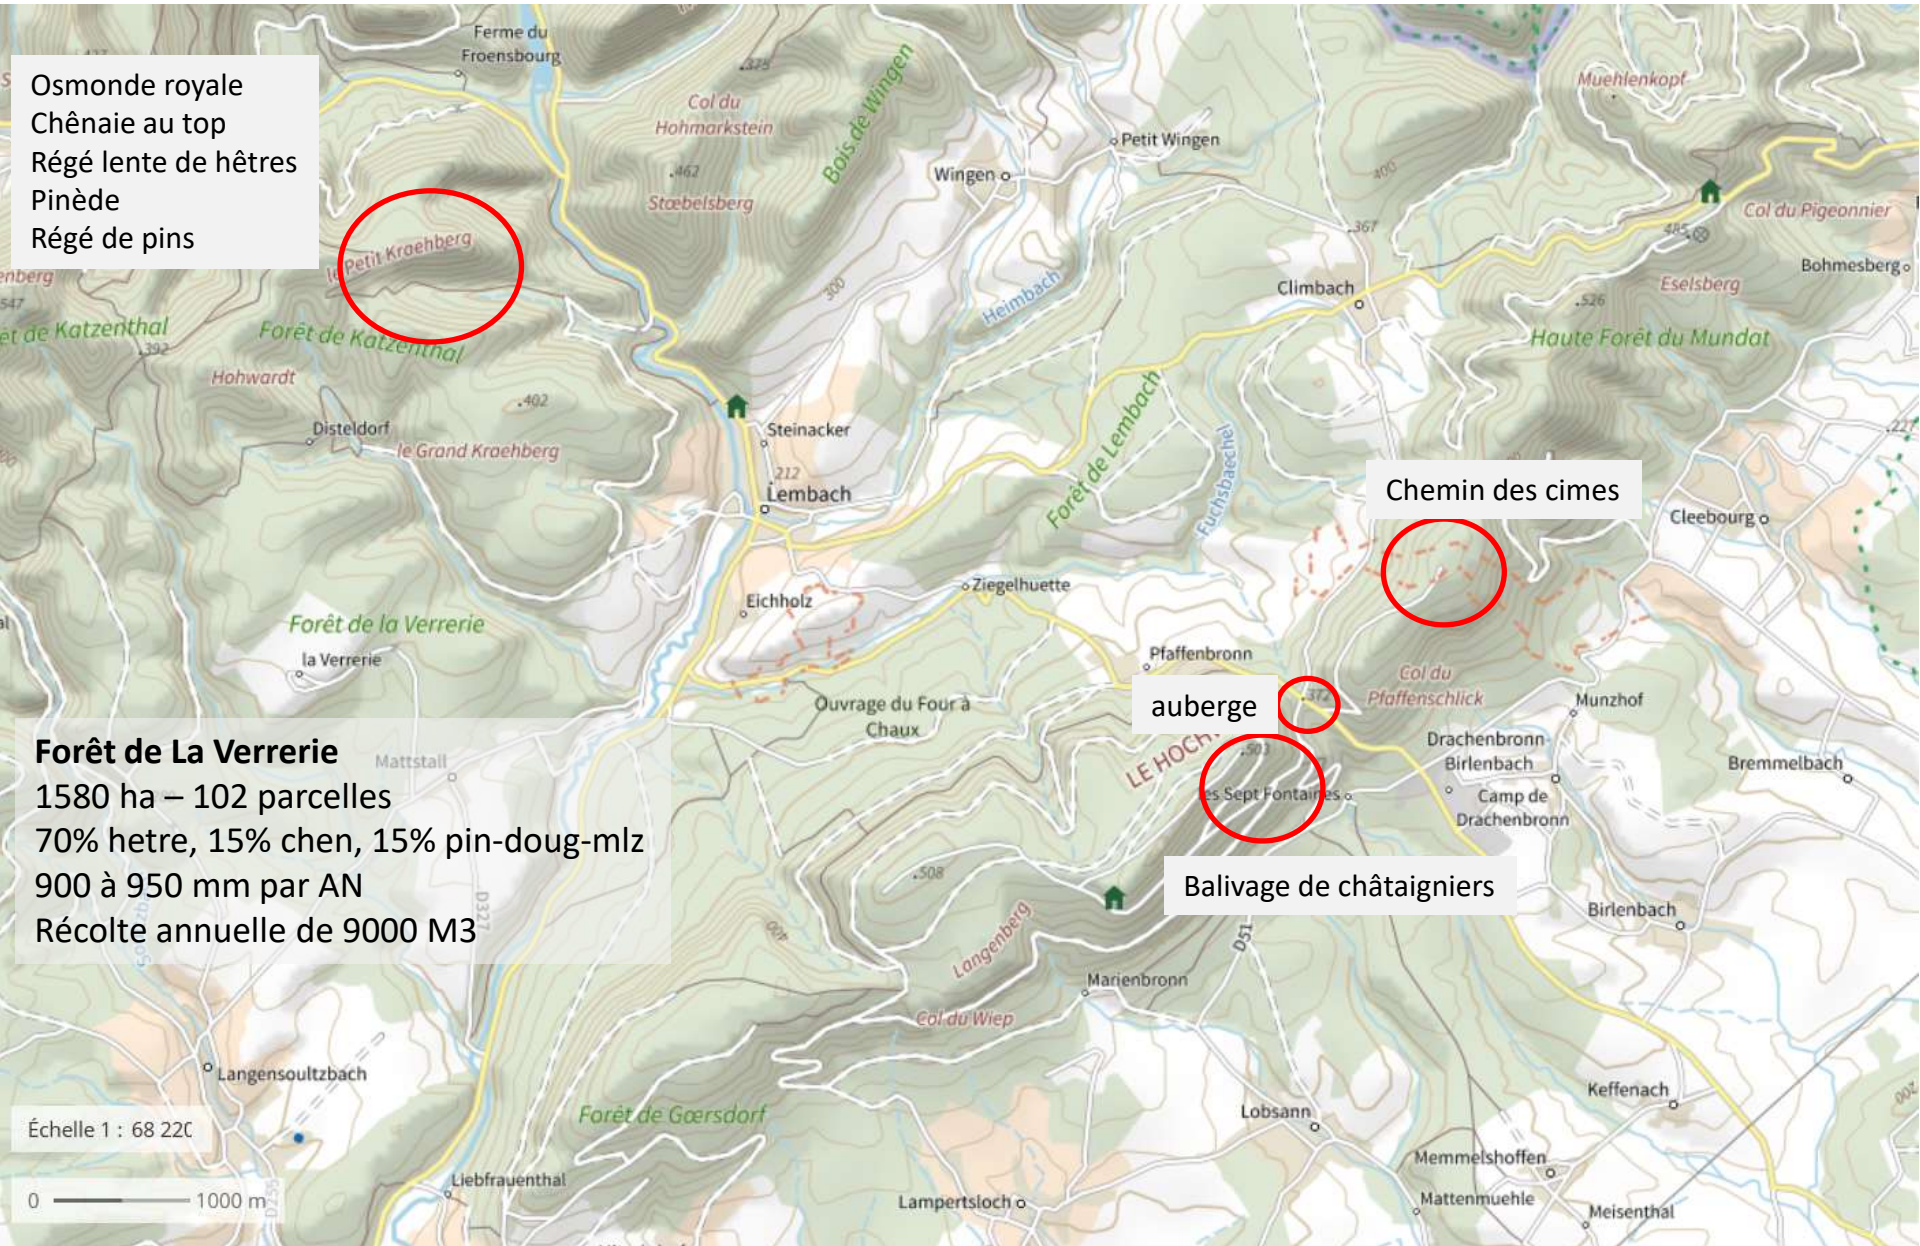

31 687 parcelles forestières cadastrées
11 675 propriétaires

0 2.5 5 km

Carte du territoire de l'Outre Forêt

Légende :

- Périmètre des communes
- Forêts publiques

BD Forêt V2 IGN

- Peupleraie
- Forêt fermée sans couvert arboré
- Forêt fermée de hêtre pur
- Forêt fermée de chênes décidus purs
- Forêt ouverte de feuillus purs
- Forêt fermée à mélange de feuillus
- Forêt fermée d'un autre feuillu pur
- Forêt fermée de feuillus purs en îlots
- Forêt fermée à mélange de feuillus prépondérants et conifères
- Forêt fermée de sapin ou épicéa
- Forêt fermée de pin sylvestre pur
- Forêt fermée de mélèze pur
- Forêt fermée de douglas pur
- Forêt fermée à mélange de conifères
- Forêt fermée de conifères purs en îlots
- Forêt fermée d'un autre conifère pur autre que pin
- Forêt fermée à mélange de conifères prépondérants et feuillus

Scan2S IGN

0 2.5 5 km

Tournée du vendredi 24 juin 2022 en Outre Forêt

Rencontre et échanges : AF de Provençères et AF des Vosges du Nord

Association forestière des Vosges du Nord

20 000 hectares de forêts privées