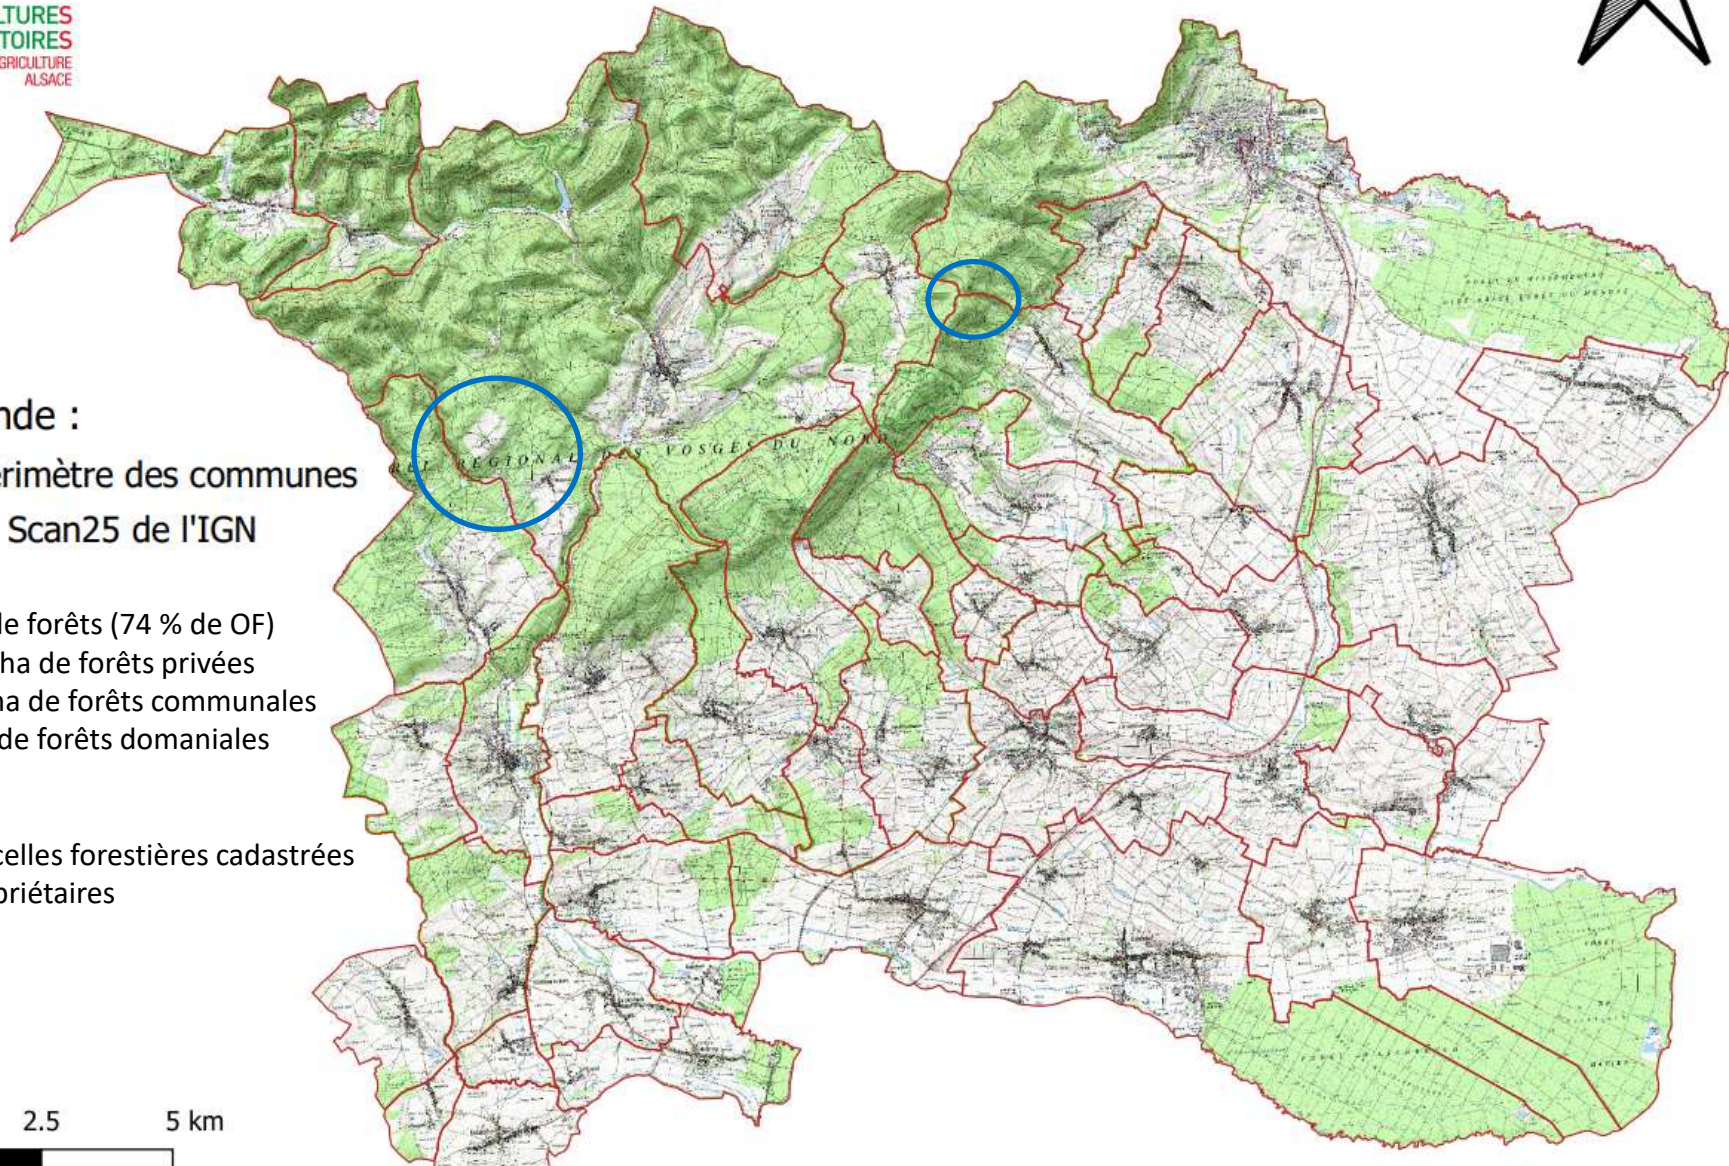

Carte du territoire de l'Outre Forêt

Légende :

 Périimètre des communes
Scan25 de l'IGN

19 295 ha de forêts (74 % de OF)
dont 4 947 ha de forêts privées
et 11 866 ha de forêts communales
et 2500 ha de forêts domaniales

31 687 parcelles forestières cadastrées
11 675 propriétaires

0 2.5 5 km

Carte du territoire de l'Outre Forêt

Légende :

- Périmètre des communes
- Forêts publiques

BD Forêt V2 IGN

- Peupleraie
- Forêt fermée sans couvert arboré
- Forêt fermée de hêtre pur
- Forêt fermée de chênes décidus purs
- Forêt ouverte de feuillus purs
- Forêt fermée à mélange de feuillus
- Forêt fermée d'un autre feuillu pur
- Forêt fermée de feuillus purs en îlots
- Forêt fermée à mélange de feuillus prépondérants et conifères
- Forêt fermée de sapin ou épicéa
- Forêt fermée de pin sylvestre pur
- Forêt fermée de mélèze pur
- Forêt fermée de douglas pur
- Forêt fermée à mélange de conifères
- Forêt fermée de conifères purs en îlots
- Forêt fermée d'un autre conifère pur autre que pin
- Forêt fermée à mélange de conifères prépondérants et feuillus

Scan2S IGN

0 2.5 5 km

Tournée du vendredi 24 juin 2022 en Outre Forêt

Rencontre et échanges : AF de Provençères et AF des Vosges du Nord

Association forestière des Vosges du Nord

20 000 hectares de forêts privées