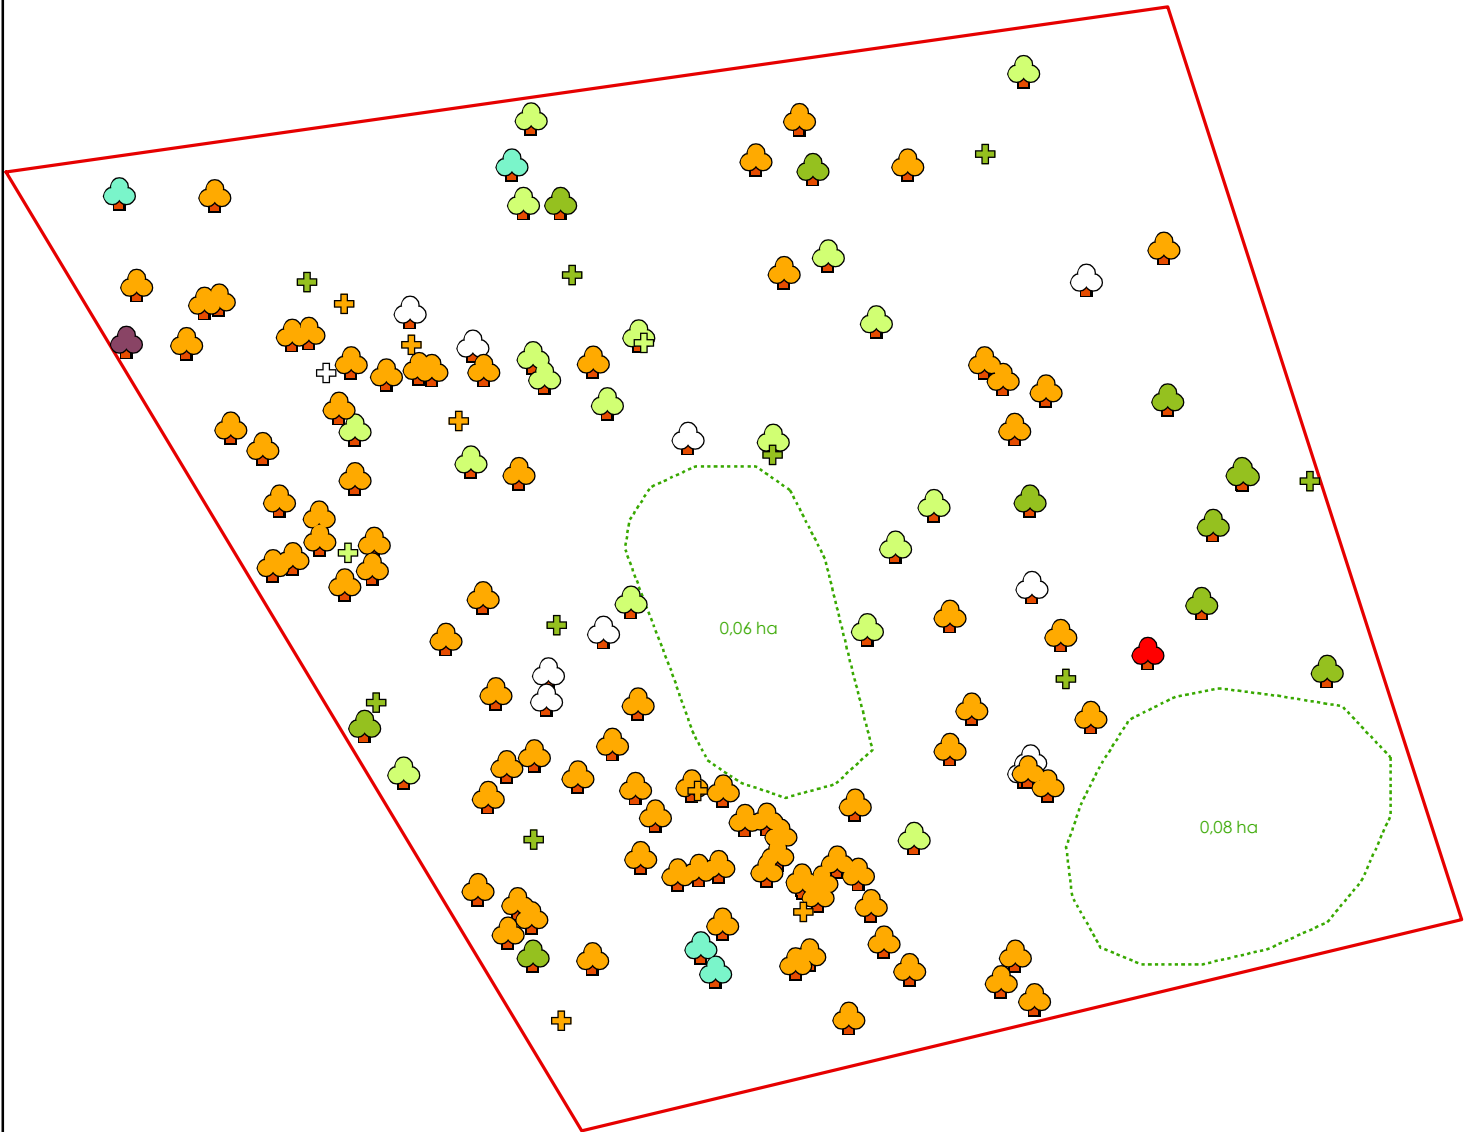

Commune de Hindisheim
Relevés d'arbres

1:800

Sources :

IGN© BD Ortho© 2002
IGN© Scan25© 2007
Cadastre© DGFiP© 2014

Copie et reproduction interdites

Réalisation :

M.R. / COSYLVAL - 05 11 2018

Légende

Relevé

 Placette (1,16 ha)

 Zone de plantation

Essence

 Aulne

 Aulne d'avenir

 Bouleau

 Bouleau d'avenir

 Chêne

 Chêne d'avenir

 Erable

 Erable d'avenir

 Merisier

 Orme

 Saule