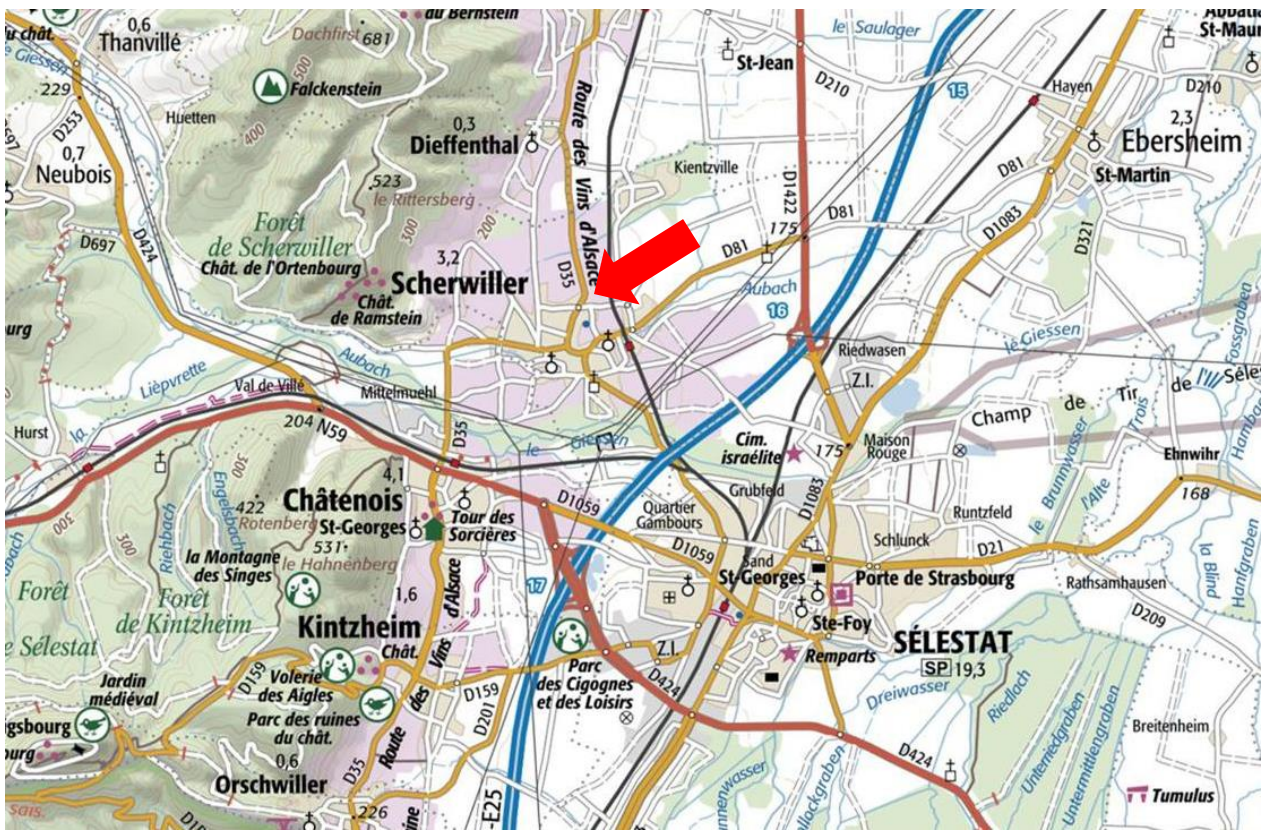

Espace sportif de Scherwiller

- ➔ Depuis le centre de Scherwiller prendre la direction « Dieffenthal / Dambach-la-Ville »
  D 35 – Route des Vins d’Alsace