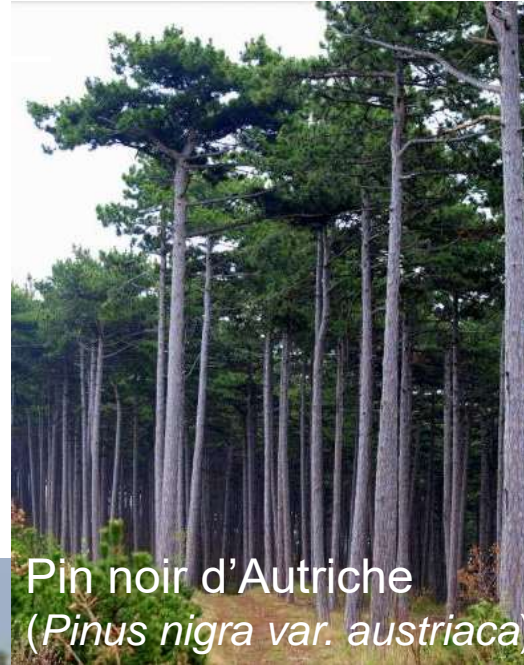

Les essences exotiques et méridionales