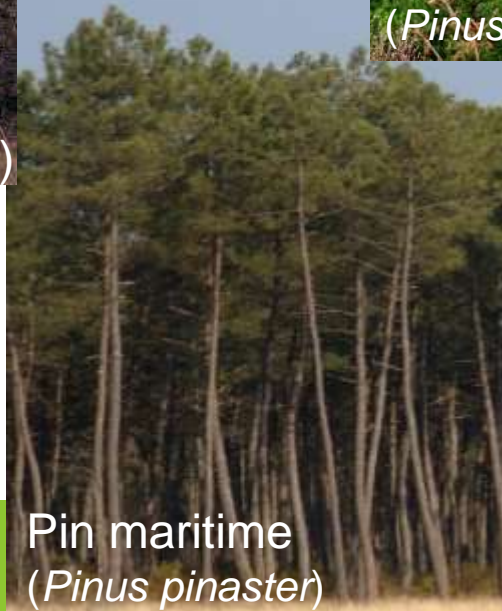

Sapin de Bornmuller
(*Abies bornmuelleriana*)

Pin noir d'Autriche
(*Pinus nigra* var. *austriaca*)

Pin maritime
(*Pinus pinaster*)